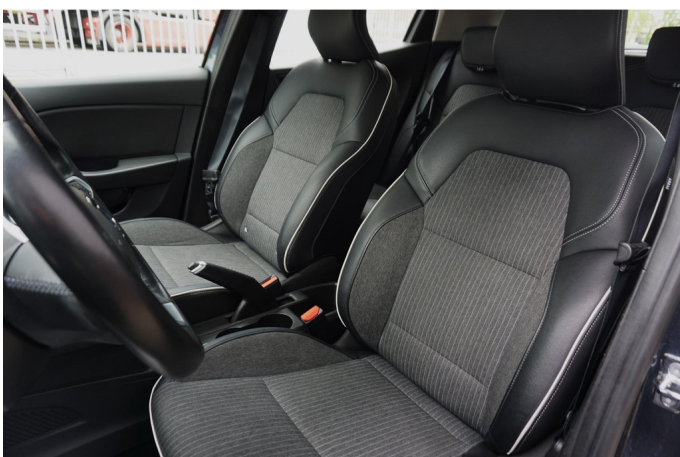

Foto's voertuig